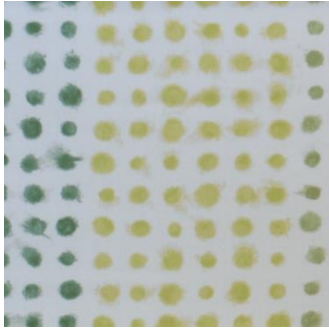

100 % Polyacryl

blau

natur

dunkelgrün

ambra grau

ambra rot

ambra türkis

ambra senf

ambra blau

karo

listado taupe

Designers Guild, 100 % Polyacryl

streifen tarifa

streifen tarifa Leaf

blume greenwich

blume greenwich leaf

palasari cobalt

palasari moss

amlapura aqua

amlapura graphite

amlapura moss

chinoiserie flower

mariedal peony

jade temple cornflower