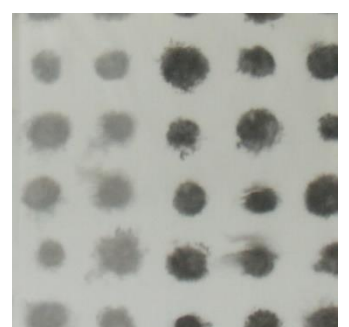

100 % Polyacryl

blau

natur

dunkelgrün

ambra grau

ambra rot

ambra türkis

ambra senf

ambra blau

karo

listado taupe

Designers Guild, 100 % Polyacryl

streifen tarifa

streifen tarifa Leaf

blume greenwich

blume greenwich leaf

palasari cobalt

palasari moss

amlapura aqua

amlapura graphite

amlapura moss

chinoiserie flower

mariedal peony

jade temple cornflower